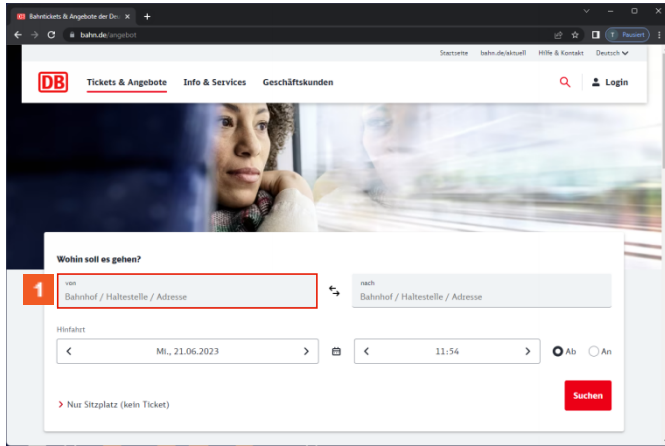

# 1 Einleitung

1 Schalten Sie bitte weiter.

1 Klicken Sie auf den Button **Heidelberg Hbf**. Erweiterung nach belieben.

# 2 Modul 2

1 Klicken Sie auf die Schaltfläche **Bensheim Hbf**.

- 1 Klicken Sie auf **Datum der Hinfahrt**.
- 2 Klicken Sie auf die Gruppe **Uhrzeit der Hinfahrt**.
- 3 Klicken Sie auf das Eingabefeld .