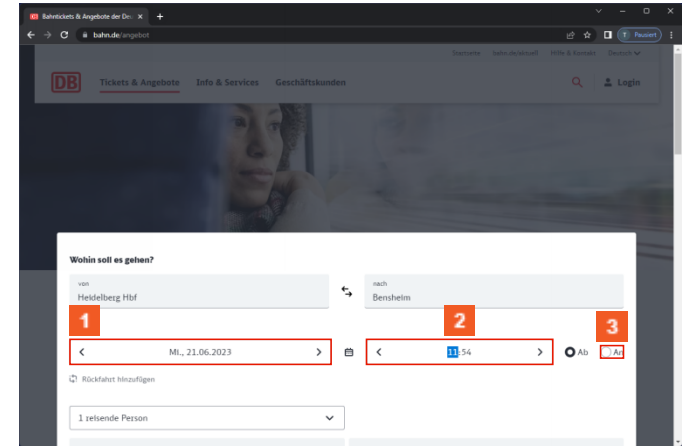

# 1 Einleitung

1 Schalten Sie bitte weiter.

1 Klicken Sie auf den Button **Heidelberg Hbf**. Erweiterung nach belieben.

# 2 Modul 2

1 Klicken Sie auf die Schaltfläche **Bensheim Hbf**.

- 1 Klicken Sie auf **Datum der Hinfahrt**.
- 2 Klicken Sie auf die Gruppe **Uhrzeit der Hinfahrt**.
- 3 Klicken Sie auf das Eingabefeld .

## 2.1 Modul 3

- 1 Klicken Sie auf das Kombinationsfeld **Anzahl der reisenden Personen**.
- 2 Klicken Sie auf das Kombinationsfeld **Alter der ersten Person**.
- 3 Klicken Sie auf das Kombinationsfeld **Ermäßigungskarte der ersten Person**.