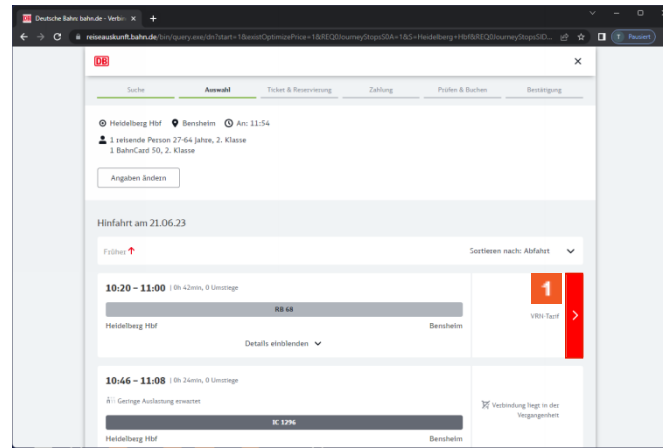

3 Titel einfügen