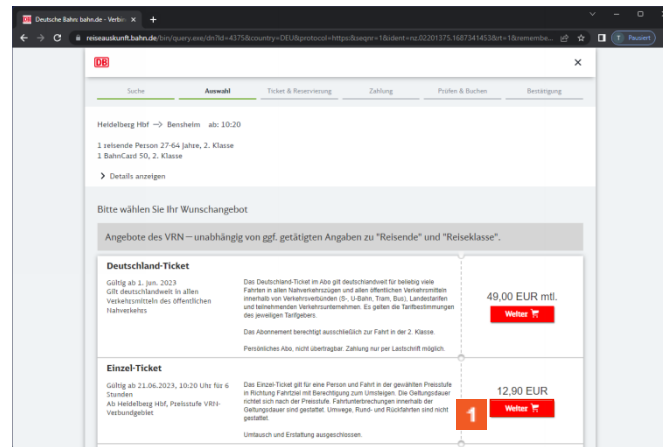

## 2.1 Modul 3

- 1 Klicken Sie auf das Kombinationsfeld **Anzahl der reisenden Personen**.
- 2 Klicken Sie auf das Kombinationsfeld **Alter der ersten Person**.
- 3 Klicken Sie auf das Kombinationsfeld **Ermäßigungskarte der ersten Person**.

1 Klicken Sie auf .

1 Klicken Sie auf die Schaltfläche **Suchen**.

### 3 Titel einfügen

1 Klicken Sie auf den Hyperlink **Buchen Sie in den folgenden Schritten Ihre Fahrkarte/Sitzplatzreservierung für Heidelberg Hbf - Bensheim ab 10:20**.

1 Klicken Sie auf den Hyperlink **Weiter**.