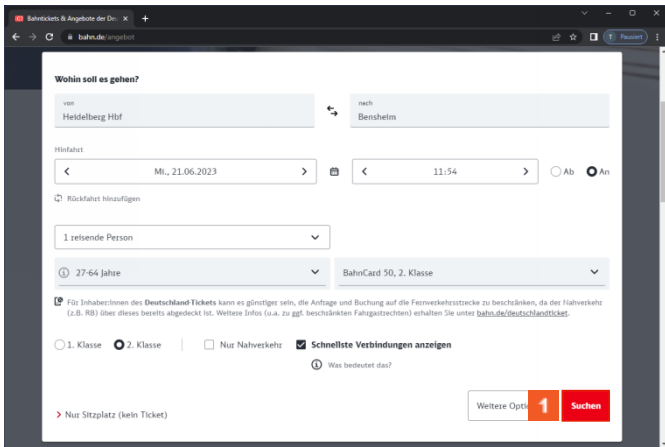

1 Klicken Sie auf .