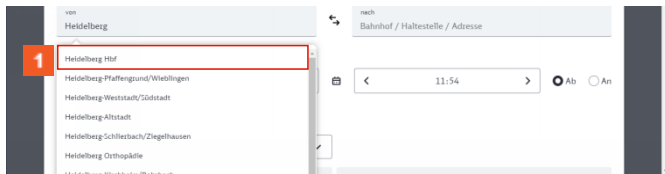

# 1 Einleitung

1 Schalten Sie bitte weiter.

1 Klicken Sie auf den Button **Heidelberg Hbf**. Erweiterung nach belieben.

# 2 Modul 2

1 Klicken Sie auf die Schaltfläche **Bensheim Hbf**.

- 1 Klicken Sie auf **Datum der Hinfahrt**.
- 2 Klicken Sie auf die Gruppe **Uhrzeit der Hinfahrt**.
- 3 Klicken Sie auf das Eingabefeld .