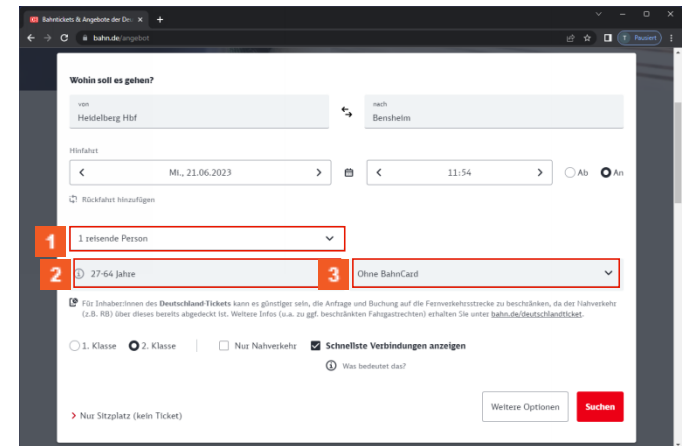

# 1 Einleitung

1 Schalten Sie bitte weiter.

1 Klicken Sie auf den Button **Heidelberg Hbf**. Erweiterung nach belieben.

# 2 Modul 2

1 Klicken Sie auf die Schaltfläche **Bensheim Hbf**.

- 1 Klicken Sie auf **Datum der Hinfahrt**.
- 2 Klicken Sie auf die Gruppe **Uhrzeit der Hinfahrt**.
- 3 Klicken Sie auf das Eingabefeld .

## 2.1 Modul 3

- 1 Klicken Sie auf das Kombinationsfeld **Anzahl der reisenden Personen**.
- 2 Klicken Sie auf das Kombinationsfeld **Alter der ersten Person**.
- 3 Klicken Sie auf das Kombinationsfeld **Ermäßigungskarte der ersten Person**.

1 Klicken Sie auf .

1 Klicken Sie auf die Schaltfläche **Suchen**.