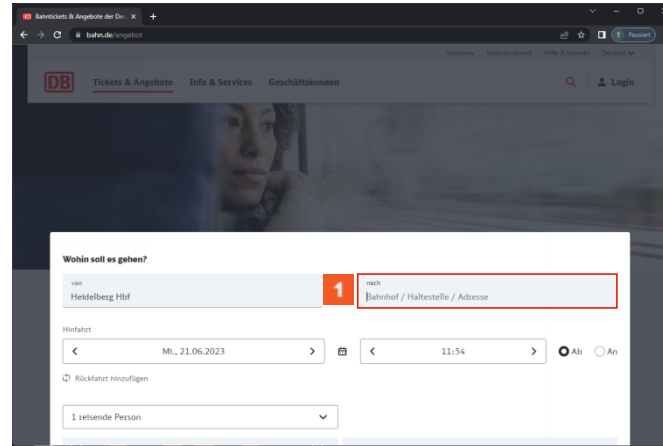

# 1 Einleitung

1 Schalten Sie bitte weiter.

1 Klicken Sie auf den Button **Heidelberg Hbf**. Erweiterung nach belieben.

# 2 Modul 2

1 Klicken Sie auf die Schaltfläche **Bensheim Hbf**.

- 1 Klicken Sie auf **Datum der Hinfahrt**.
- 2 Klicken Sie auf die Gruppe **Uhrzeit der Hinfahrt**.
- 3 Klicken Sie auf das Eingabefeld .