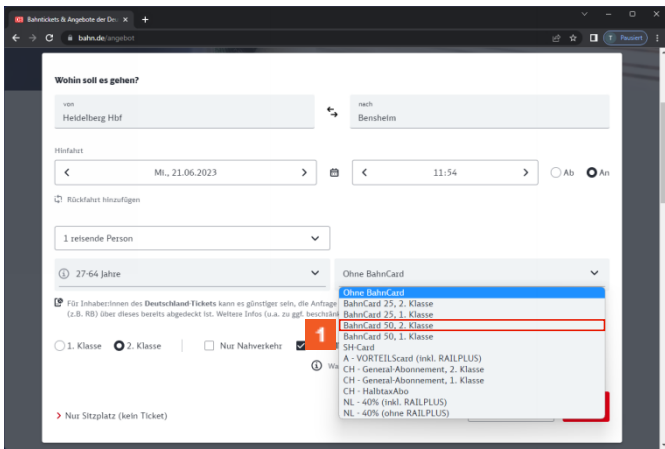

# 1 Einleitung

1 Schalten Sie bitte weiter.

1 Klicken Sie auf den Button **Heidelberg Hbf**. Erweiterung nach belieben.

# 2 Modul 2

1 Klicken Sie auf die Schaltfläche **Bensheim Hbf**.

- 1 Klicken Sie auf **Datum der Hinfahrt**.
- 2 Klicken Sie auf die Gruppe **Uhrzeit der Hinfahrt**.
- 3 Klicken Sie auf das Eingabefeld .

## 2.1 Modul 3

- 1 Klicken Sie auf das Kombinationsfeld **Anzahl der reisenden Personen**.
- 2 Klicken Sie auf das Kombinationsfeld **Alter der ersten Person**.
- 3 Klicken Sie auf das Kombinationsfeld **Ermäßigungskarte der ersten Person**.

1 Klicken Sie auf .

1 Klicken Sie auf die Schaltfläche **Suchen**.