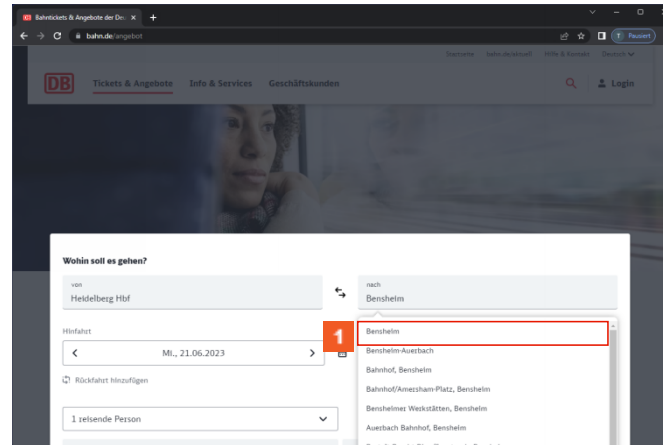

# 1 Einleitung

1 Schalten Sie bitte weiter.

1 Klicken Sie auf den Button **Heidelberg Hbf**. Erweiterung nach belieben.

# 2 Modul 2

1 Klicken Sie auf die Schaltfläche **Bensheim Hbf**.

- 1 Klicken Sie auf **Datum der Hinfahrt**.
- 2 Klicken Sie auf die Gruppe **Uhrzeit der Hinfahrt**.
- 3 Klicken Sie auf das Eingabefeld .