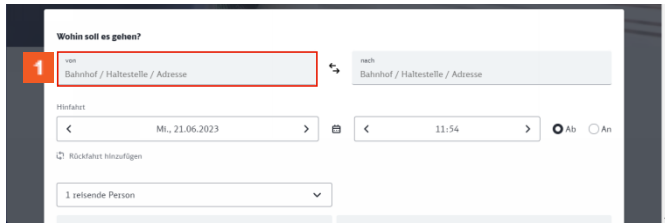

# 1 Einleitung

1 Schalten Sie bitte weiter.

1 Klicken Sie auf den Button **Heidelberg Hbf**. Erweiterung nach belieben.

# 2 Modul 2

1 Klicken Sie auf die Schaltfläche **Bensheim Hbf**.

- 1 Klicken Sie auf **Datum der Hinfahrt**.
- 2 Klicken Sie auf die Gruppe **Uhrzeit der Hinfahrt**.
- 3 Klicken Sie auf das Eingabefeld .