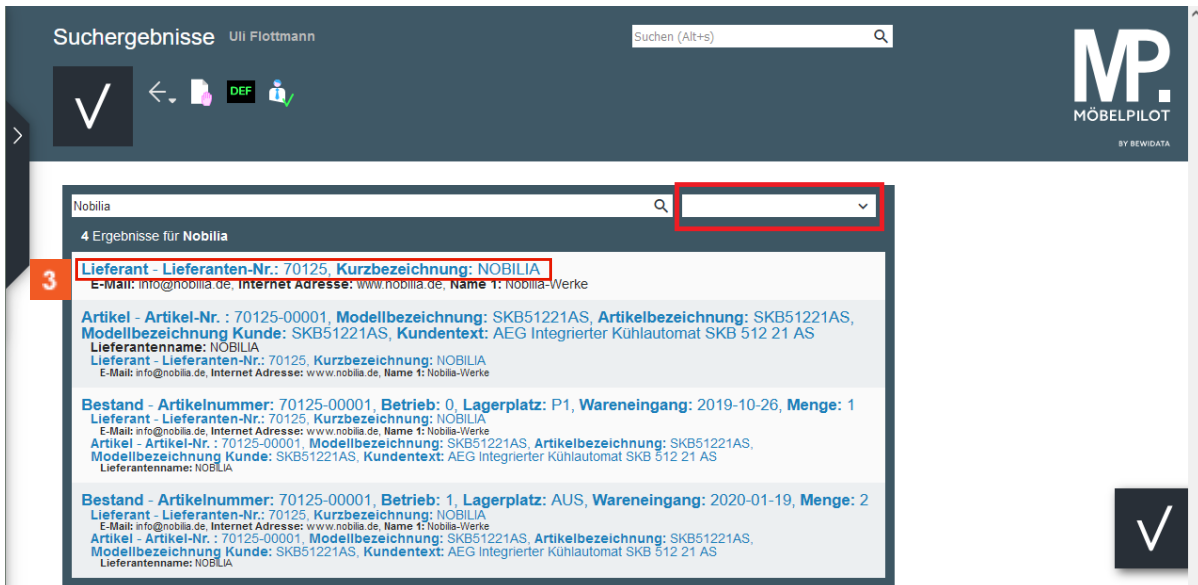

Die MÖBELPILOT Suchmaschine (Search Engine)

1 Klicken Sie auf das Eingabefeld **Suchen**.

i Die MÖBELPILOT-Volltextsuche steht Ihnen auf allen Formularseiten zur Verfügung.

2 Geben Sie **Nobilis** im Feld **Suchen** ein.

⌨ Drücken Sie die Taste **↵**.

3 Klicken Sie auf den entsprechenden Hyperlink.

Die Search Engine sucht in der kompletten Datenbank nach dem vorgegebenen Begriff und listet dann max. 1000 Treffer auf. In unserem Beispiel werden alle Datensätze angezeigt, die einen Verweis auf den Lieferanten beinhalten.