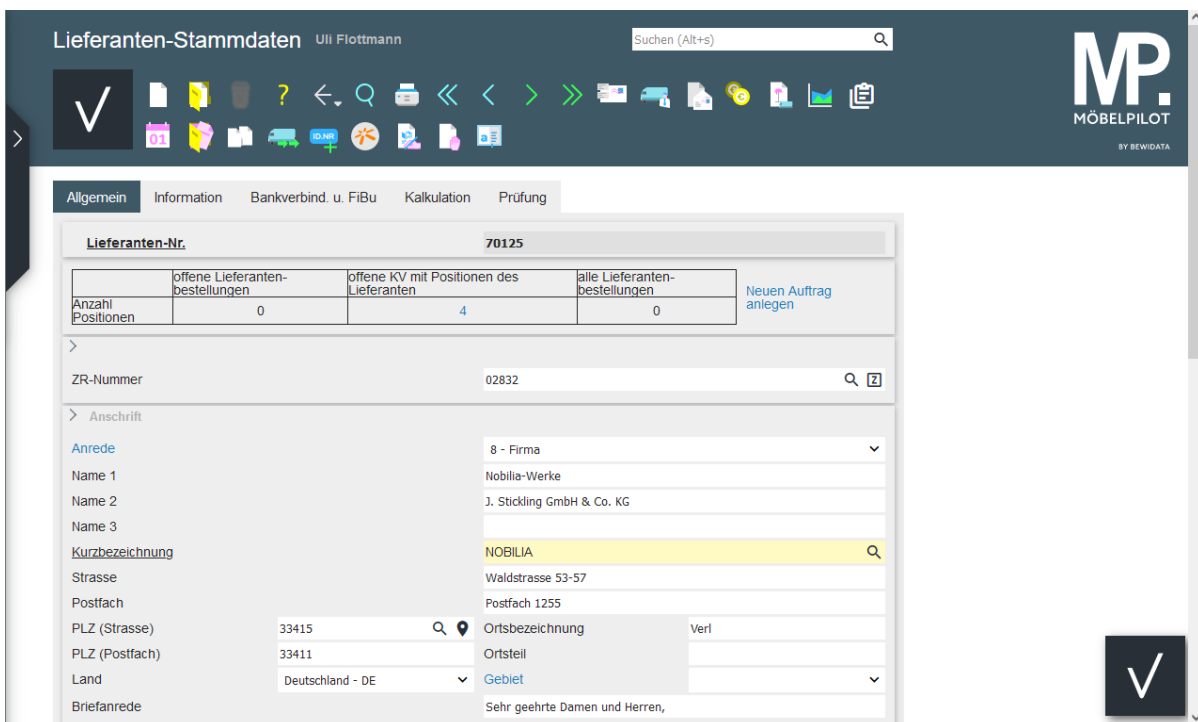

3 Klicken Sie auf den entsprechenden Hyperlink.

Die Search Engine sucht in der kompletten Datenbank nach dem vorgegebenen Begriff und listet dann max. 1000 Treffer auf. In unserem Beispiel werden alle Datensätze angezeigt, die einen Verweis auf den Lieferanten beinhalten.

Wollen Sie die Suche weiter eingrenzen, dann nutzen Sie hierfür bitte das Auswahlfeld.