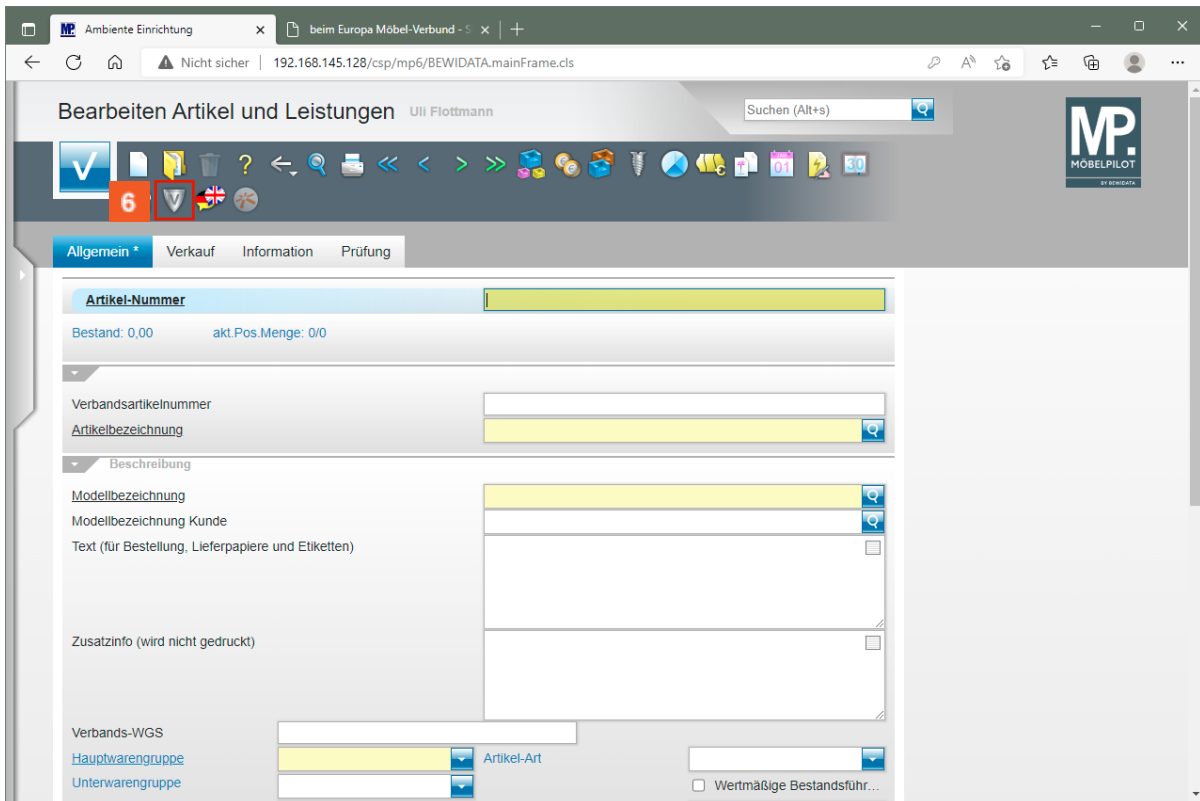

6 Klicken Sie auf die Schaltfläche **Verbands-Artikel übernehmen**.