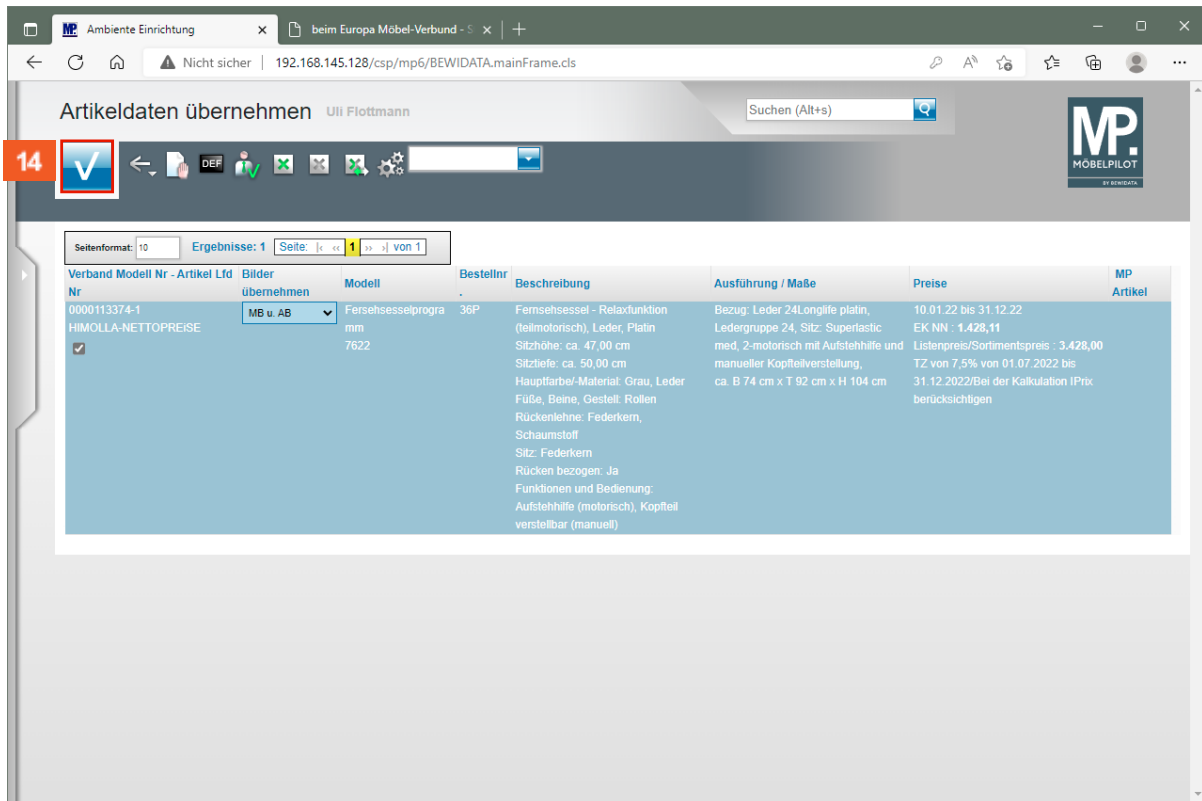

übernommen wurden. Die nächsten Schritte beschreiben die Abholung und Übernahme eines Datenpaketes.

8 Klicken Sie auf die Schaltfläche **Speichern**.

➔ MÖBELPILOT meldet, ob der Daten-Import erfolgreich war.

9 Klicken Sie auf die Schaltfläche **OK**.

10 Klicken Sie auf die Schaltfläche **Übernahme**.

11 Klicken Sie auf das Kontrollkästchen **diesen Datensatz übernehmen**.

**12** Klicken Sie auf das Auswahlfeld **Bilder übernehmen**.

**13** Klicken Sie auf den Listeneintrag **Modellbild u. Artikelbild**.

14 Klicken Sie auf die Schaltfläche **Speichern**.

➔ Warten Sie die Meldung ab, ob der Artikel erfolgreich übernommen wurde.

15 Klicken Sie auf die Schaltfläche **OK**.