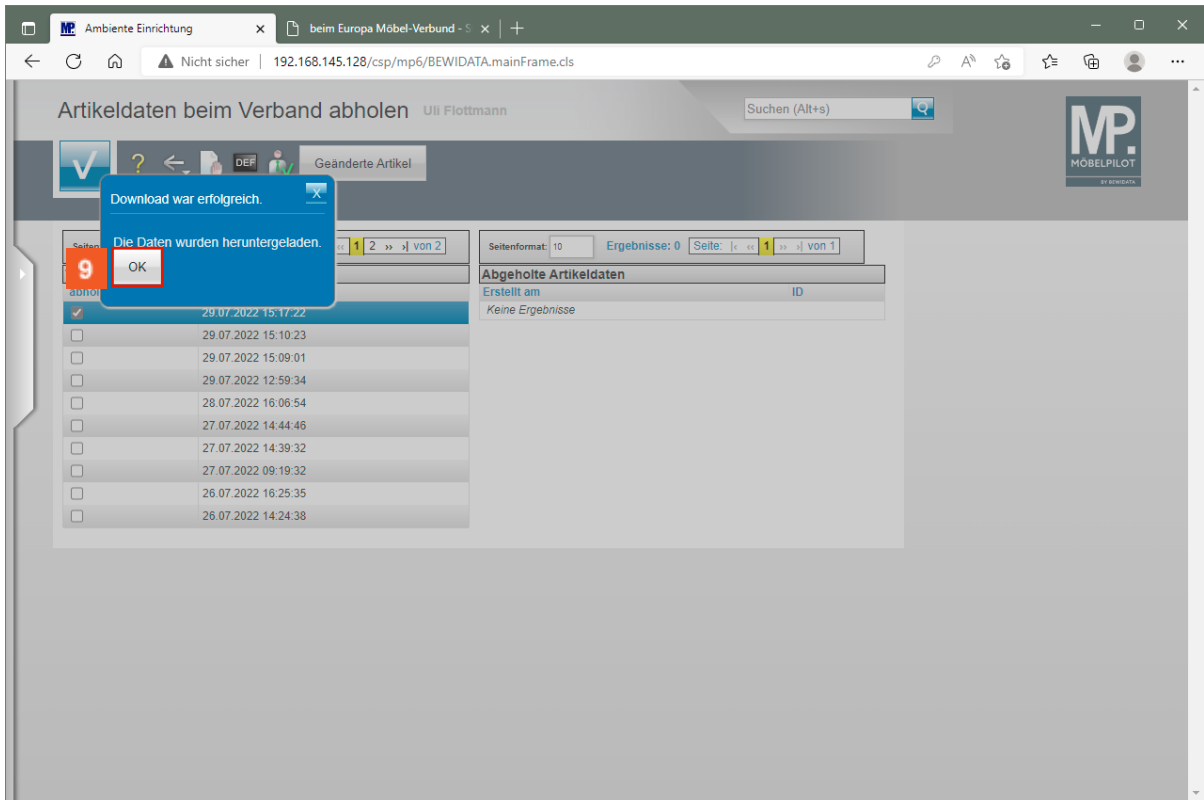

➔ MÖBELPILOT meldet, ob der Daten-Import erfolgreich war.