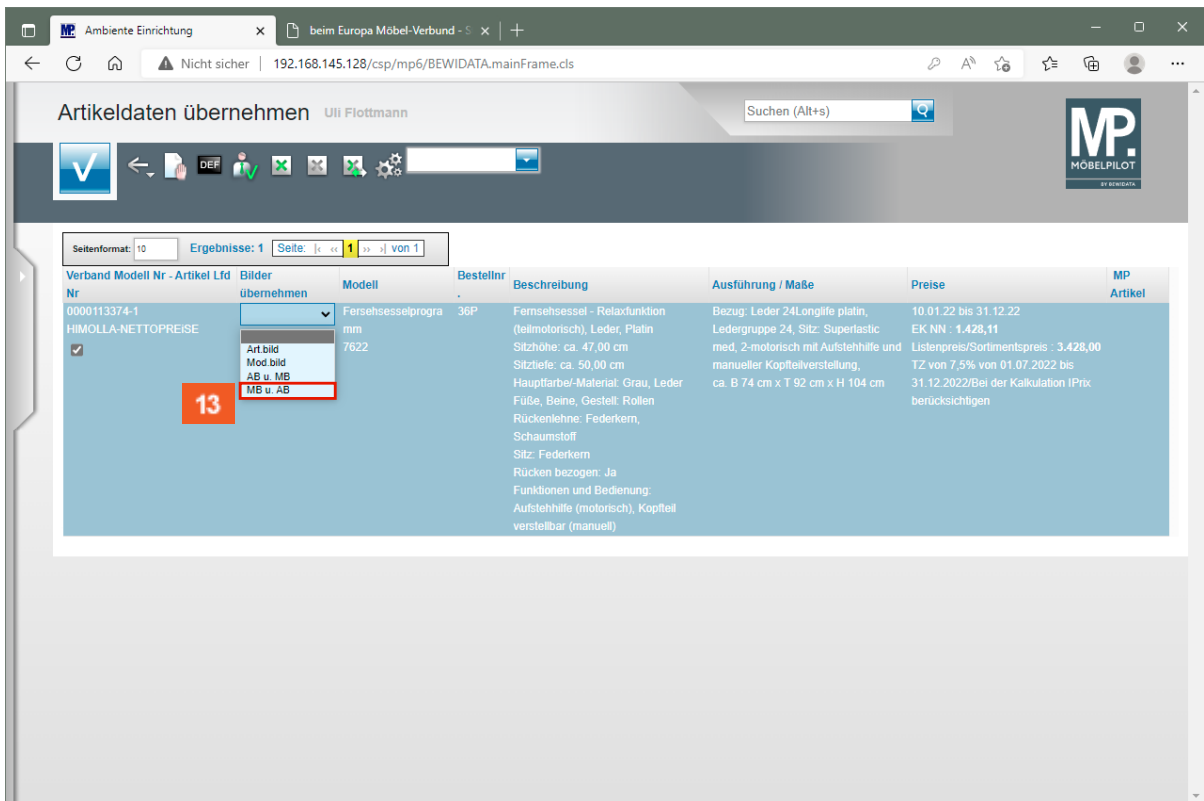

übernommen wurden. Die nächsten Schritte beschreiben die Abholung und Übernahme eines Datenpaketes.

8 Klicken Sie auf die Schaltfläche **Speichern**.

➔ MÖBELPILOT meldet, ob der Daten-Import erfolgreich war.

9 Klicken Sie auf die Schaltfläche **OK**.

10 Klicken Sie auf die Schaltfläche **Übernahme**.

11 Klicken Sie auf das Kontrollkästchen **diesen Datensatz übernehmen**.

**12** Klicken Sie auf das Auswahlfeld **Bilder übernehmen**.

**13** Klicken Sie auf den Listeneintrag **Modellbild u. Artikelbild**.

14 Klicken Sie auf die Schaltfläche **Speichern**.

➔ Warten Sie die Meldung ab, ob der Artikel erfolgreich übernommen wurde.

15 Klicken Sie auf die Schaltfläche **OK**.