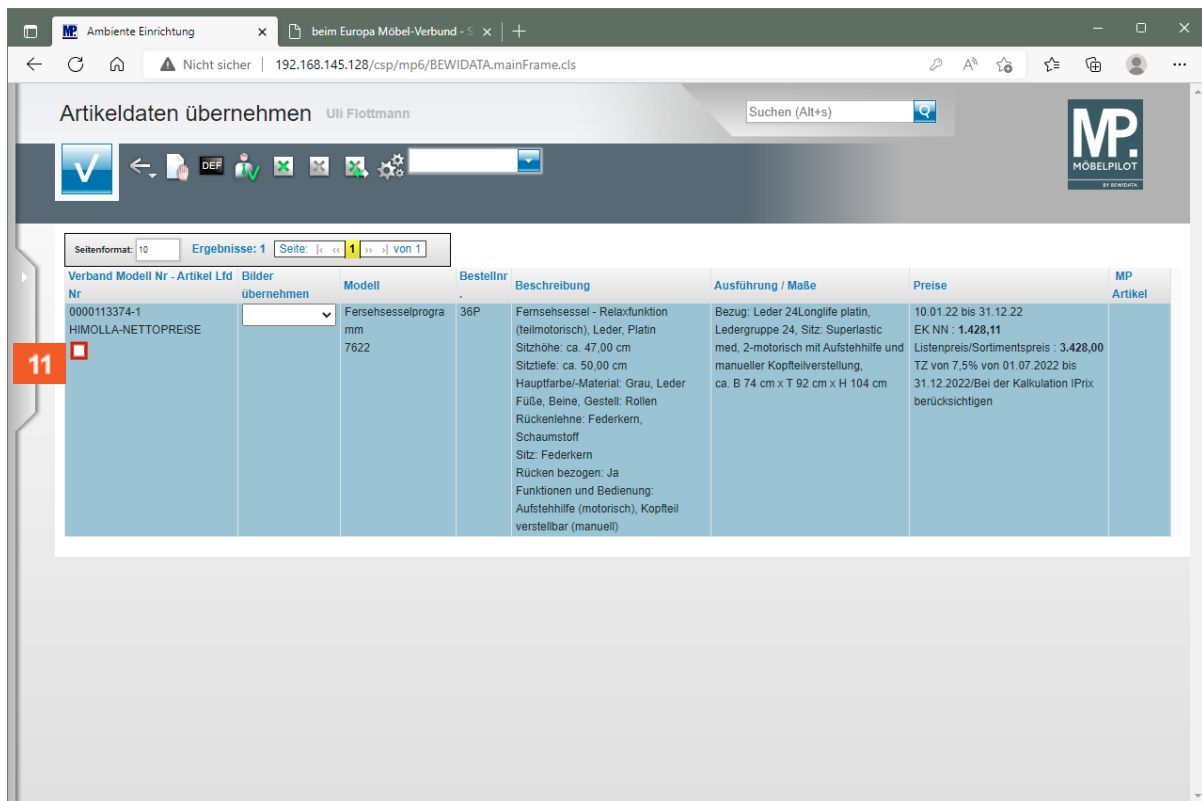

In dem Formular "Artikeldaten beim Verband abholen" werden in der Spalte "Verfügbare Artikeldaten" die Datenpakete angezeigt, die in den letzten 7 Tagen auf dem Bewidata-Datendienst-Server durch das eigene Haus abgelegt wurden. Hierbei wird nicht geprüft, ob diese Daten bereits in die Warenwirtschaft

übernommen wurden. Die nächsten Schritte beschreiben die Abholung und Übernahme eines Datenpaketes.

8 Klicken Sie auf die Schaltfläche **Speichern**.

➔ MÖBELPILOT meldet, ob der Daten-Import erfolgreich war.

9 Klicken Sie auf die Schaltfläche **OK**.

10 Klicken Sie auf die Schaltfläche **Übernahme**.

11 Klicken Sie auf das Kontrollkästchen **diesen Datensatz übernehmen**.

**12** Klicken Sie auf das Auswahlfeld **Bilder übernehmen**.