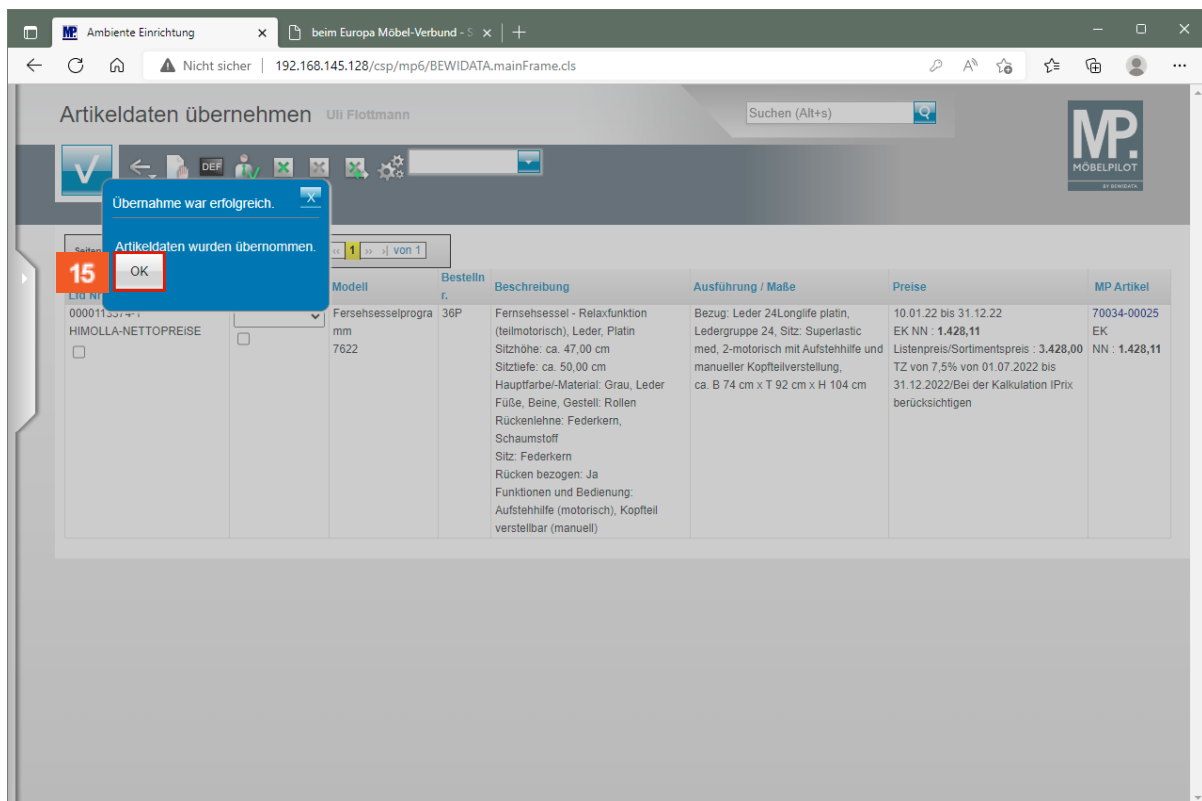

übernommen wurden. Die nächsten Schritte beschreiben die Abholung und Übernahme eines Datenpaketes.

8 Klicken Sie auf die Schaltfläche **Speichern**.

➔ MÖBELPILOT meldet, ob der Daten-Import erfolgreich war.

9 Klicken Sie auf die Schaltfläche **OK**.

10 Klicken Sie auf die Schaltfläche **Übernahme**.

11 Klicken Sie auf das Kontrollkästchen **diesen Datensatz übernehmen**.

**12** Klicken Sie auf das Auswahlfeld **Bilder übernehmen**.

**13** Klicken Sie auf den Listeneintrag **Modellbild u. Artikelbild**.

14 Klicken Sie auf die Schaltfläche **Speichern**.

➔ Warten Sie die Meldung ab, ob der Artikel erfolgreich übernommen wurde.

15 Klicken Sie auf die Schaltfläche **OK**.