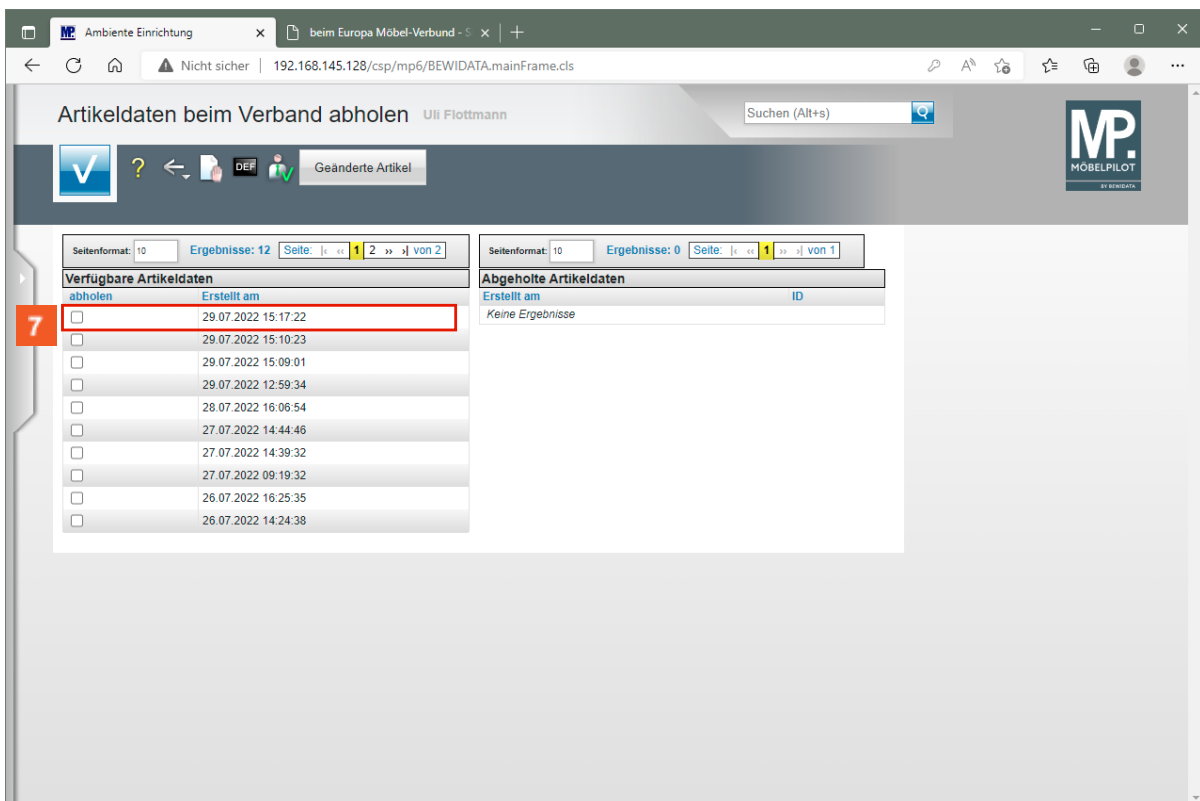

7 Klicken Sie auf das entsprechende Kontrollkästchen.

In dem Formular "Artikeldaten beim Verband abholen" werden in der Spalte "Verfügbare Artikeldaten" die Datenpakete angezeigt, die in den letzten 7 Tagen auf dem Bewidata-Datendienst-Server durch das eigene Haus abgelegt wurden. Hierbei wird nicht geprüft, ob diese Daten bereits in die Warenwirtschaft