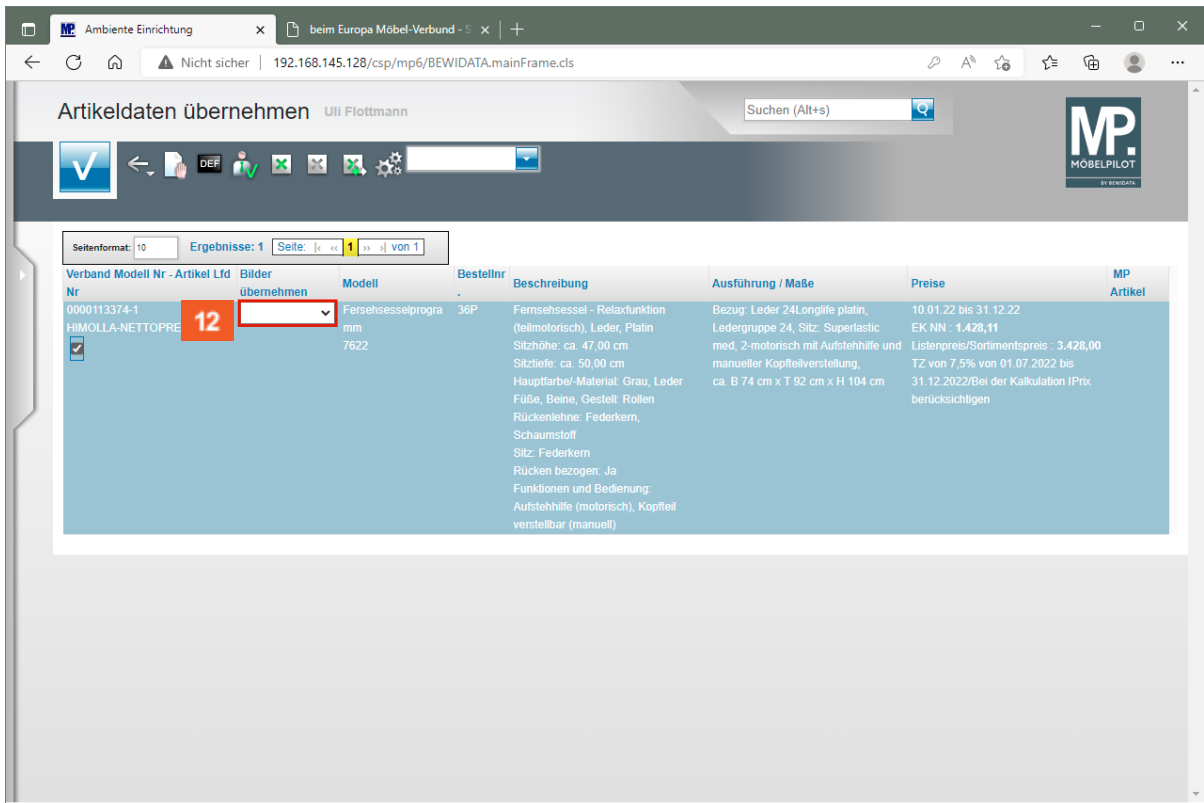

In dem Formular "Artikeldaten beim Verband abholen" werden in der Spalte "Verfügbare Artikeldaten" die Datenpakete angezeigt, die in den letzten 7 Tagen auf dem Bewidata-Datendienst-Server durch das eigene Haus abgelegt wurden. Hierbei wird nicht geprüft, ob diese Daten bereits in die Warenwirtschaft

übernommen wurden. Die nächsten Schritte beschreiben die Abholung und Übernahme eines Datenpaketes.

8 Klicken Sie auf die Schaltfläche **Speichern**.

➔ MÖBELPILOT meldet, ob der Daten-Import erfolgreich war.

9 Klicken Sie auf die Schaltfläche **OK**.

10 Klicken Sie auf die Schaltfläche **Übernahme**.

11 Klicken Sie auf das Kontrollkästchen **diesen Datensatz übernehmen**.

**12** Klicken Sie auf das Auswahlfeld **Bilder übernehmen**.