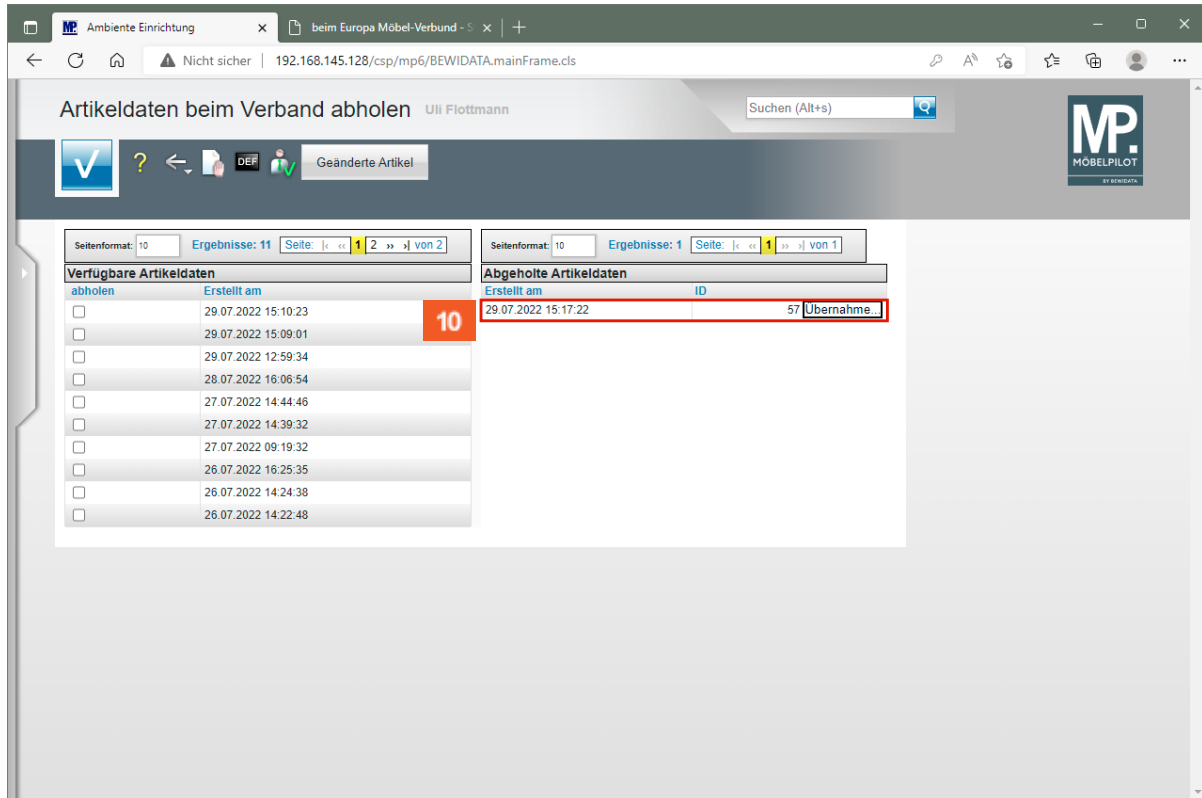

In dem Formular "Artikeldaten beim Verband abholen" werden in der Spalte "Verfügbare Artikeldaten" die Datenpakete angezeigt, die in den letzten 7 Tagen auf dem Bewidata-Datendienst-Server durch das eigene Haus abgelegt wurden. Hierbei wird nicht geprüft, ob diese Daten bereits in die Warenwirtschaft

übernommen wurden. Die nächsten Schritte beschreiben die Abholung und Übernahme eines Datenpaketes.

8 Klicken Sie auf die Schaltfläche **Speichern**.

➔ MÖBELPILOT meldet, ob der Daten-Import erfolgreich war.

9 Klicken Sie auf die Schaltfläche **OK**.

10 Klicken Sie auf die Schaltfläche **Übernahme**.

11 Klicken Sie auf das Kontrollkästchen **diesen Datensatz übernehmen**.

**12** Klicken Sie auf das Auswahlfeld **Bilder übernehmen**.