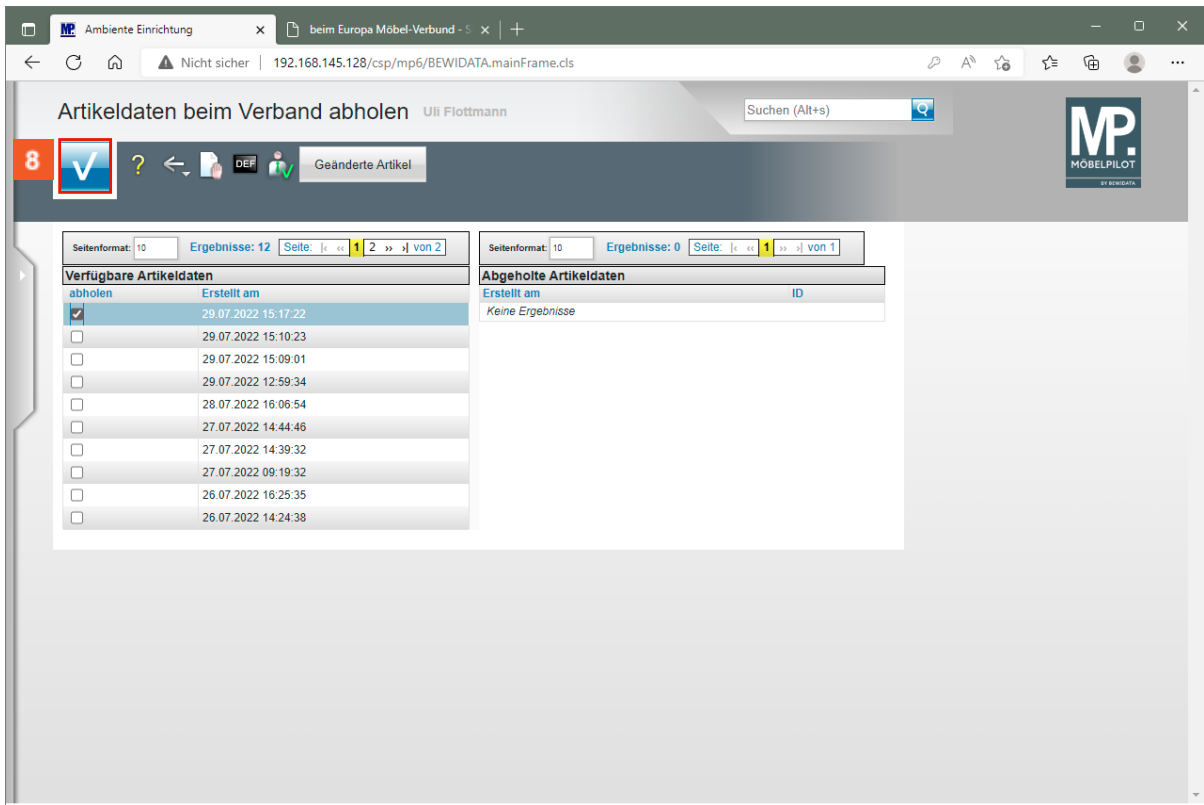

übernommen wurden. Die nächsten Schritte beschreiben die Abholung und Übernahme eines Datenpaketes.

8 Klicken Sie auf die Schaltfläche **Speichern**.