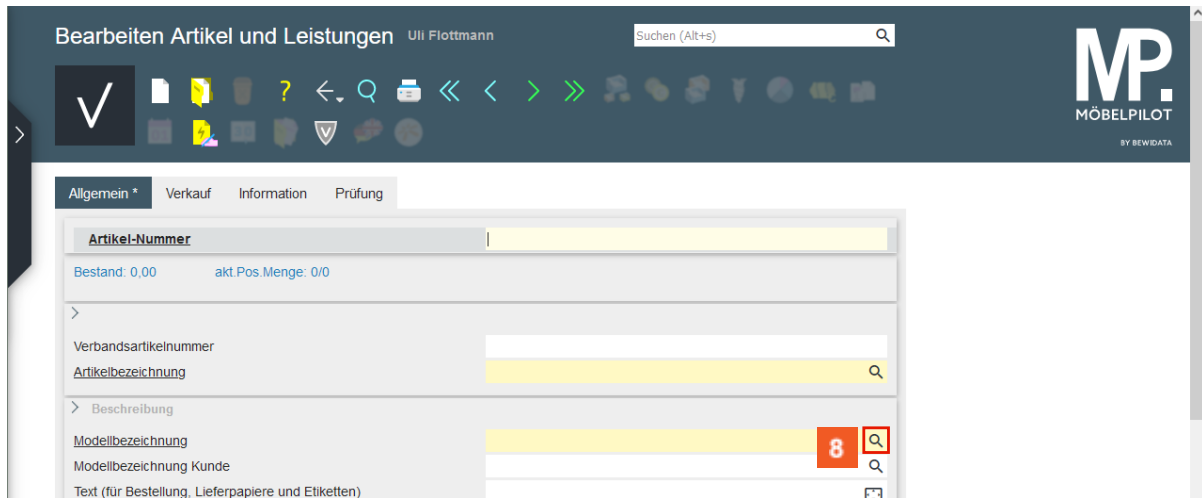

6 Klicken Sie auf die Schaltfläche **Suchen Kunden**.

➔ Mit einem Klick öffnen Sie den gefundenen Datensatz.

7 Klicken Sie auf das Eingabefeld **157978**.

Der Button Suchen im Formular

Szenario:
 Sie suchen ein bestimmtes Modell, von dem Ihnen nur die Modellbezeichnung bekannt ist.

8 Klicken Sie im Feld **Modellbezeichnung** auf die Schaltfläche .

9 Klicken Sie auf das Eingabefeld **Suche nach**.

10 Geben Sie **K455** im Feld **Suche nach** ein.

11 Klicken Sie auf die Schaltfläche **Suchen Artikel**.