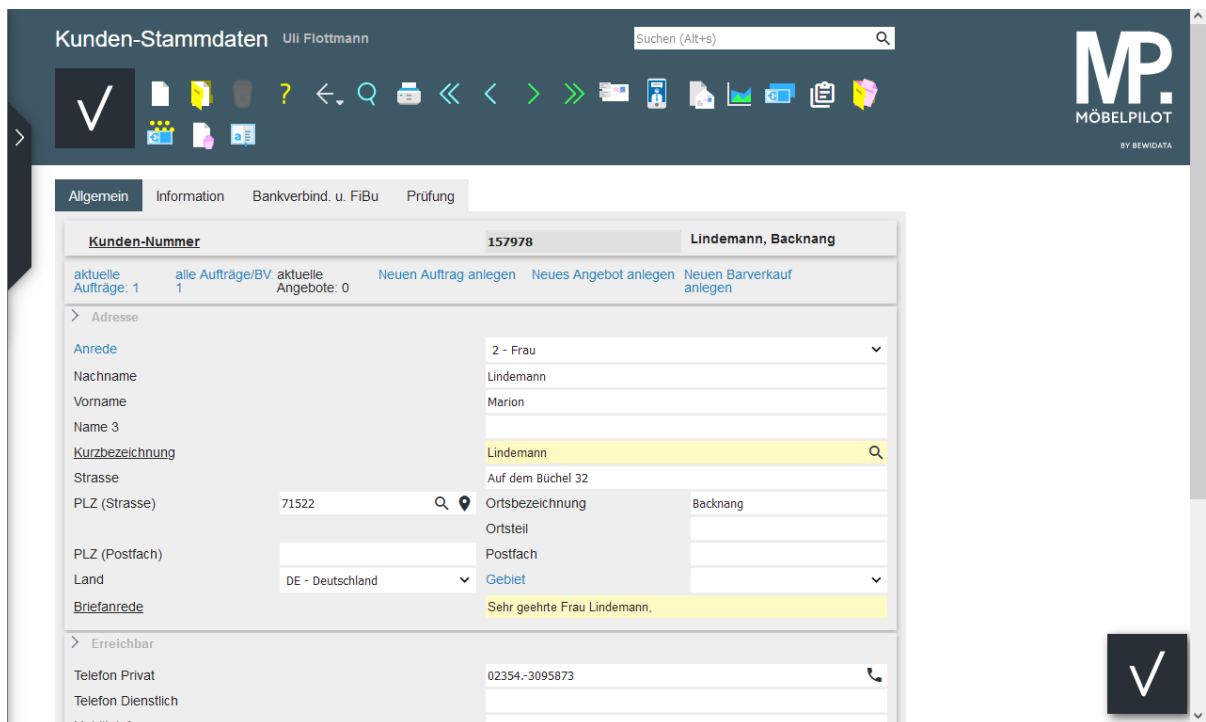

5 Geben Sie **Lindemann** im Feld **Suche nach** ein.

Suche Uli Flottmann

Suchen (Alt+s)

Suchen Kunden

Sortierung Suche nach Anzahl Aufsteigend Absteigend

Nachname Lindemann 20

Ergebnisse: 1000+

Kunden-Nummer	Nachname	Vorname	Kurzbezeichnung	PLZ (Strasse)	Ortsbezeichnung	Straße	Telefon Privat
149084	Becker-Irmen	Manfred	Becker-Irmen	71083	Herrenberg	von-Quadt-Str. 143	0249-4562818
135583	Wilschinsky	Dipl. Ing. Horst	Wilschinsky	71522	Backnang	Auf dem Heidchen 39	04765/50129
140872	"Pustelblume Frankenfort e.V."	Elterninitiative	"Pustelblume Frankenfort e.V."	71522	Backnang	Beethovenstrasse 21	04408/488361

6 Klicken Sie auf die Schaltfläche **Suchen Kunden**.

➔ Mit einem Klick öffnen Sie den gefundenen Datensatz.

7 Klicken Sie auf das Eingabefeld **157978**.

Der Button Suchen im Formular

Szenario:
 Sie suchen ein bestimmtes Modell, von dem Ihnen nur die Modellbezeichnung bekannt ist.